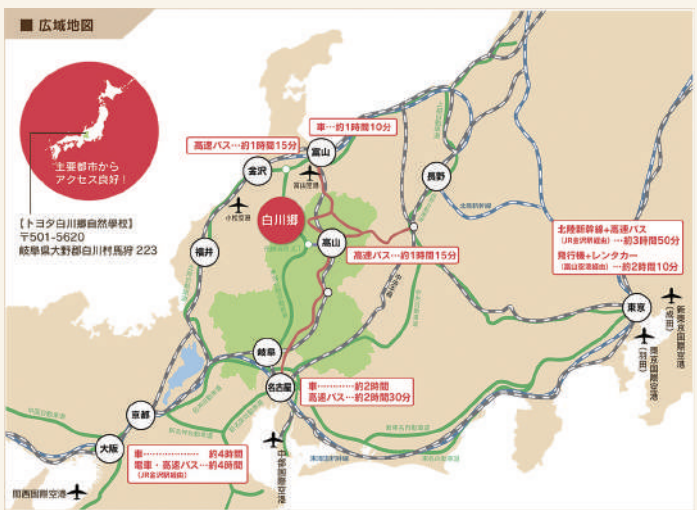

第4回「自分の未来と社会の未来を考える」

2022年3月11日(金)～13日(日)

- 🎓 **レクチャー** 「SDGsを俯瞰する」
- 👣 **フィールドワーク** 「雪の森で様々な生き方を学ぶ
  「自身の過去と未来を考える」
- 💬 **対話** 「自分自身と対話する」