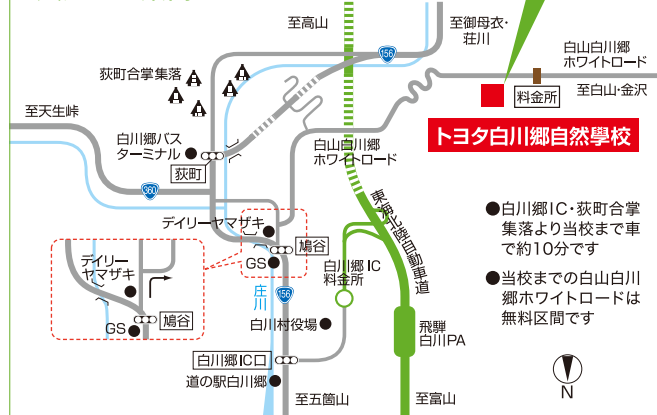

交通のご案内

- 白川郷IC・荻町合掌集落より当校まで車で約10分です
- 当校までの白山白川郷ホワイトロードは無料区間です

レンタカー

トヨタレンタリース富山「富山空港店」及びトヨタレンタリース岐阜「高山駅前店」でレンタカーを借り、トヨタ白川郷自然学校にご宿泊のお客さまは、レンタカーを特別料金でご利用いただけます。(一部車種を除く)

- トヨタレンタリース富山「富山空港店」 ☎0120-977-859
- トヨタレンタリース岐阜「高山駅前店」 Tel.0577-36-6110

高速バス

- 名古屋 ↔ 白川郷 ●岐阜バス観光 高速バス予約センター Tel.058-240-0489 (営業時間/平日9:00~18:00、土・日祝日9:00~17:00) <http://www.gifubus.co.jp>
- 松本 ↔ 高山 ↔ 白川郷 ●濃飛バス予約センター Tel.0577-32-1688 (営業時間/平日9:00~18:00) <http://www.nouhibus.co.jp>
- 金沢 ↔ 白川郷 ●北陸鉄道予約センター Tel.076-234-0123 (営業時間/9:00~18:00・通年) <http://www.hokutetsu.co.jp>
- 富山 ↔ 白川郷 ●富山地鉄高速バス予約センター Tel.076-433-4890 (営業時間/8:30~19:00・通年) <http://www.chitetsu.co.jp>

大人はトレイルを歩こう。
子どもは森でたくましくなろう。

トヨタ白川郷自然学校 2018春
2019冬

トヨタ白川郷自然学校 <https://toyota.eco-inst.jp>

〒501-5620 岐阜県大野郡白川村馬狩223 TEL.05769-6-1187 FAX.05769-6-1287
E-mail: info@eco-inst.jp ※電話受付時間/9:00~18:00

TOYOTA Shirakawa-Go Eco-Institute
トヨタ白川郷自然学校